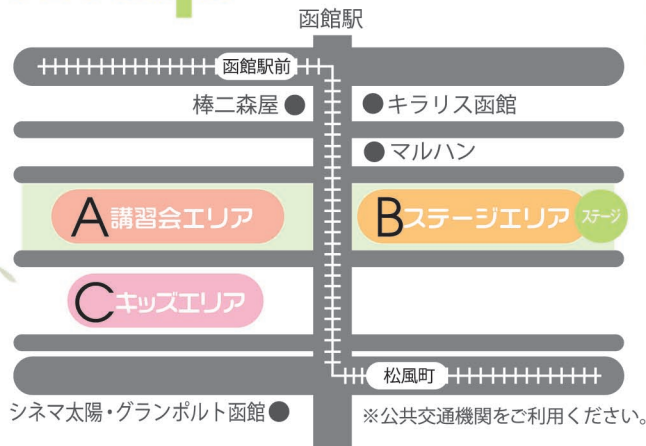

10 土

オープニングプレゼント配布
先着300名様に花苗プレゼント!!
(10:05~10:25)

オープニングセレモニー	10:00~
函館市消防音楽隊	10:25~10:55
海山昆布ものまねライブ	11:00~11:25
パインエアロビクスクラブ	11:25~11:55
谷岡 穰 ジャズカルテット	12:00~12:40
川久保 慧子ピアノライブ	12:45~13:15
ひのき屋ライブ	13:25~14:05
公開フラワーアレンジメント	14:20~15:00
アレンジメントオークション	15:00~15:10
園芸オークション	15:20~15:50
アンケート抽選会	15:50~16:00

11 日 Stage

ゴスペルクワイア MSC	10:00~10:30
海山昆布ものまねライブ	10:35~11:00
JADE DANCE Studio	11:00~11:30
伊藤昭憲・根本駿介 SP ダンス	11:30~12:00
物部彩花 SP ライブ	12:00~12:40
ザ・オールディーズ SP ライブ	12:50~13:30
暁月めぐみ SP ライブ	13:40~14:20
ハンギングバスケット抽選会	14:40~15:05
アンケート抽選会	15:05~15:20
会場装飾花オークション	15:20~16:00

A 講習会エリア

- ●寄せ植え体験会 ●函館モノクラフトマーケット
- ●絵手紙 丸山教室 ●函館手工芸の会
- ●押し花パレット ●トリントンタイルクラブ
- ●道路期成会パネル展示

C キッズエリア

- ●ちびっこ消防士体験会 (10日 10:00~12:00)
- ●ちびっこ白バイ乗車体験会 (11日 10:00~12:00)
- ●ちびっこ縁日コーナー(あさひや・イルカ・蝦夷貿易)
- ●ミニ四駆製作教室(15組限定)花フェスカップ開催(11日)
- ●ラジコン走行体験会 花フェスカップ開催(11日)
- ●林野庁 北海道森林管理局 檜でマイ箸作り体験会
- ●北海道 渡島総合振興局東部森林室 木工教室・コースター作り体験会 ●南北海道塗装工業協同組合 親子塗装体験会
- ●軽食・飲料コーナー 移動販売車が大集合! 箱館移動販売促進連合会 B級グルメグランプリ開催!

B ステージエリア

- ●音楽・ダンス・演奏 Live
- ●フラワーマーケット(花苗・野菜苗・生花・ガーデニング用品等)
- ●花と緑の相談コーナー
- ●ハンギングバスケットマスター展示会
- ●親子フラワーアレンジメント教室
- ●フラワーデザイン講習会

キッズステージ

- ・科学実験ショー(10日 10:00~12:00)
- ・大道芸 おどけ箱(10日 13:00~14:00)
- ・IDO じゃんけん大会(10日11日 14:00~15:00)
- ・RION Spiration(11日 12:00~12:30)
- ・未来大学ダンスサークル ikkicrew(11日 12:30~13:00)
- ・教育大学モダンダンスクラブ(11日 13:30~14:00)

勝ったお客様には
500円券!

Map 花フェスエリアマップ

はこだて花と緑のフェスティバル

フォトコンテスト作品募集

題材 フェスティバル会場内でのイベント全般

応募先 カメラのニセコ・スタジオ青山
(一財)函館市住宅都市施設公社《亀田支所2階》

締切 平成29年7月28日(金)まで
その他、詳しい内容については
下記にお問い合わせください。

お問い合わせ先 (一財) 函館市住宅都市施設公社
企画管理課 企画担当
TEL0138-40-3601

※荒天の場合イベント中止となることがあります。

はこだて花と緑のフェスティバル2017