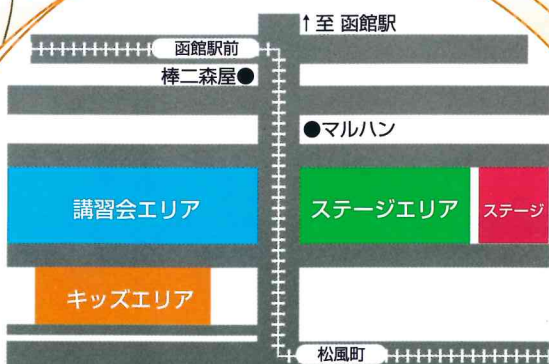

はこだて花と緑のフェスティバル2016

イベントスケジュール

11
(土)

両日とも10:00~16:00
はこだてグリーンプラザ(大門広小路)

12
(日)

オープニングプレゼント配布(10:05~10:25) 先着300名様に花苗プレゼント!!

- オープニングセレモニー 10:00~
- 函館市消防音楽隊 10:30~11:00
- 函館巴太鼓ジュニア 11:10~11:40
- ゴスペルクワイアMSC 11:50~12:20
- 谷岡 穰 ジャズカルテット 12:30~13:10
- 造園園芸デモ 13:20~13:50
- 公開フラワーアレンジメント 14:00~14:45
- アレンジメントオークション 14:45~15:00
- 園芸オークション 15:10~15:50
- アンケート抽選会 15:50~16:00

- パインエアロビクスクラブ 10:00~10:30
- 科学楽しみ隊 10:35~11:05
- 教育大学モダンダンスクラブ 11:10~11:30
- JADE DANCE Studio 11:30~12:10
- 伊藤昭憲&根本駿介SPダンス 12:10~12:30
- 物部彩花SPライブ 12:30~13:10
- ザ・オールディズSPライブ 13:20~14:00
- 暁月めぐみSPライブ 14:10~14:50
- ハングングバスケット抽選会 15:00~15:15
- アンケート抽選会 15:15~15:25
- 会場装飾花オークション 15:25~16:00

講習会エリア

- 函館モノクラフトマーケット
- 絵手紙 丸山教室
- 函館手工芸の会
- 押し花パレット
- トリントンタイルクラブ
- 親子ガーデニング用品塗装体験会
- 道路期成会パネル展示

ステージエリア

- フラワーマーケット(花苗・野菜苗・山野草等)
- 花と緑の相談コーナー
- 寄せ植え体験会
- ハングングバスケットマスター展示会
- 親子フラワーアレンジメント教室
- フラワーデザイン講習会

キッズエリア

- 北海道新幹線ふわふわドーム他2基(雨天中止)
- ちびっこ白バイ乗車体験会(11日)
- ちびっこ消防士体験会(12日)
- 木育コーナー:木棒のプール(渡島総合振興局東部森林室)
- ウッドクラフトコーナー(北海道森林管理局)
- 軽食コーナー(箱館移動販売促進連合会)
- ちびっこ縁日コーナー(あさひや/イルカ/佐々木商店/蝦夷貿易/コカ・コーラ/ギンジーズ)
- ミニ四駆作製教室(限定各20組)花フェスカップ開催
- ラジコン走行体験会

花フェスエリアマップ

※公共交通機関をご利用ください。

フォトコンテスト作品募集

- 題 材 フェスティバル会場内でのイベント全般
- 応募先 カメラのニセコ・スタジオアヤマ (一財)函館市住宅都市施設公社(亀田支所2階)
- 締め切り 平成28年7月29日(金)まで
  その他、詳しい内容については下記にお問い合わせ下さい。

お問い合わせ先 (一財)函館市住宅都市施設公社 企画管理課 企画担当
☎ 0138-40-3601

はこだて花と緑のフェスティバル