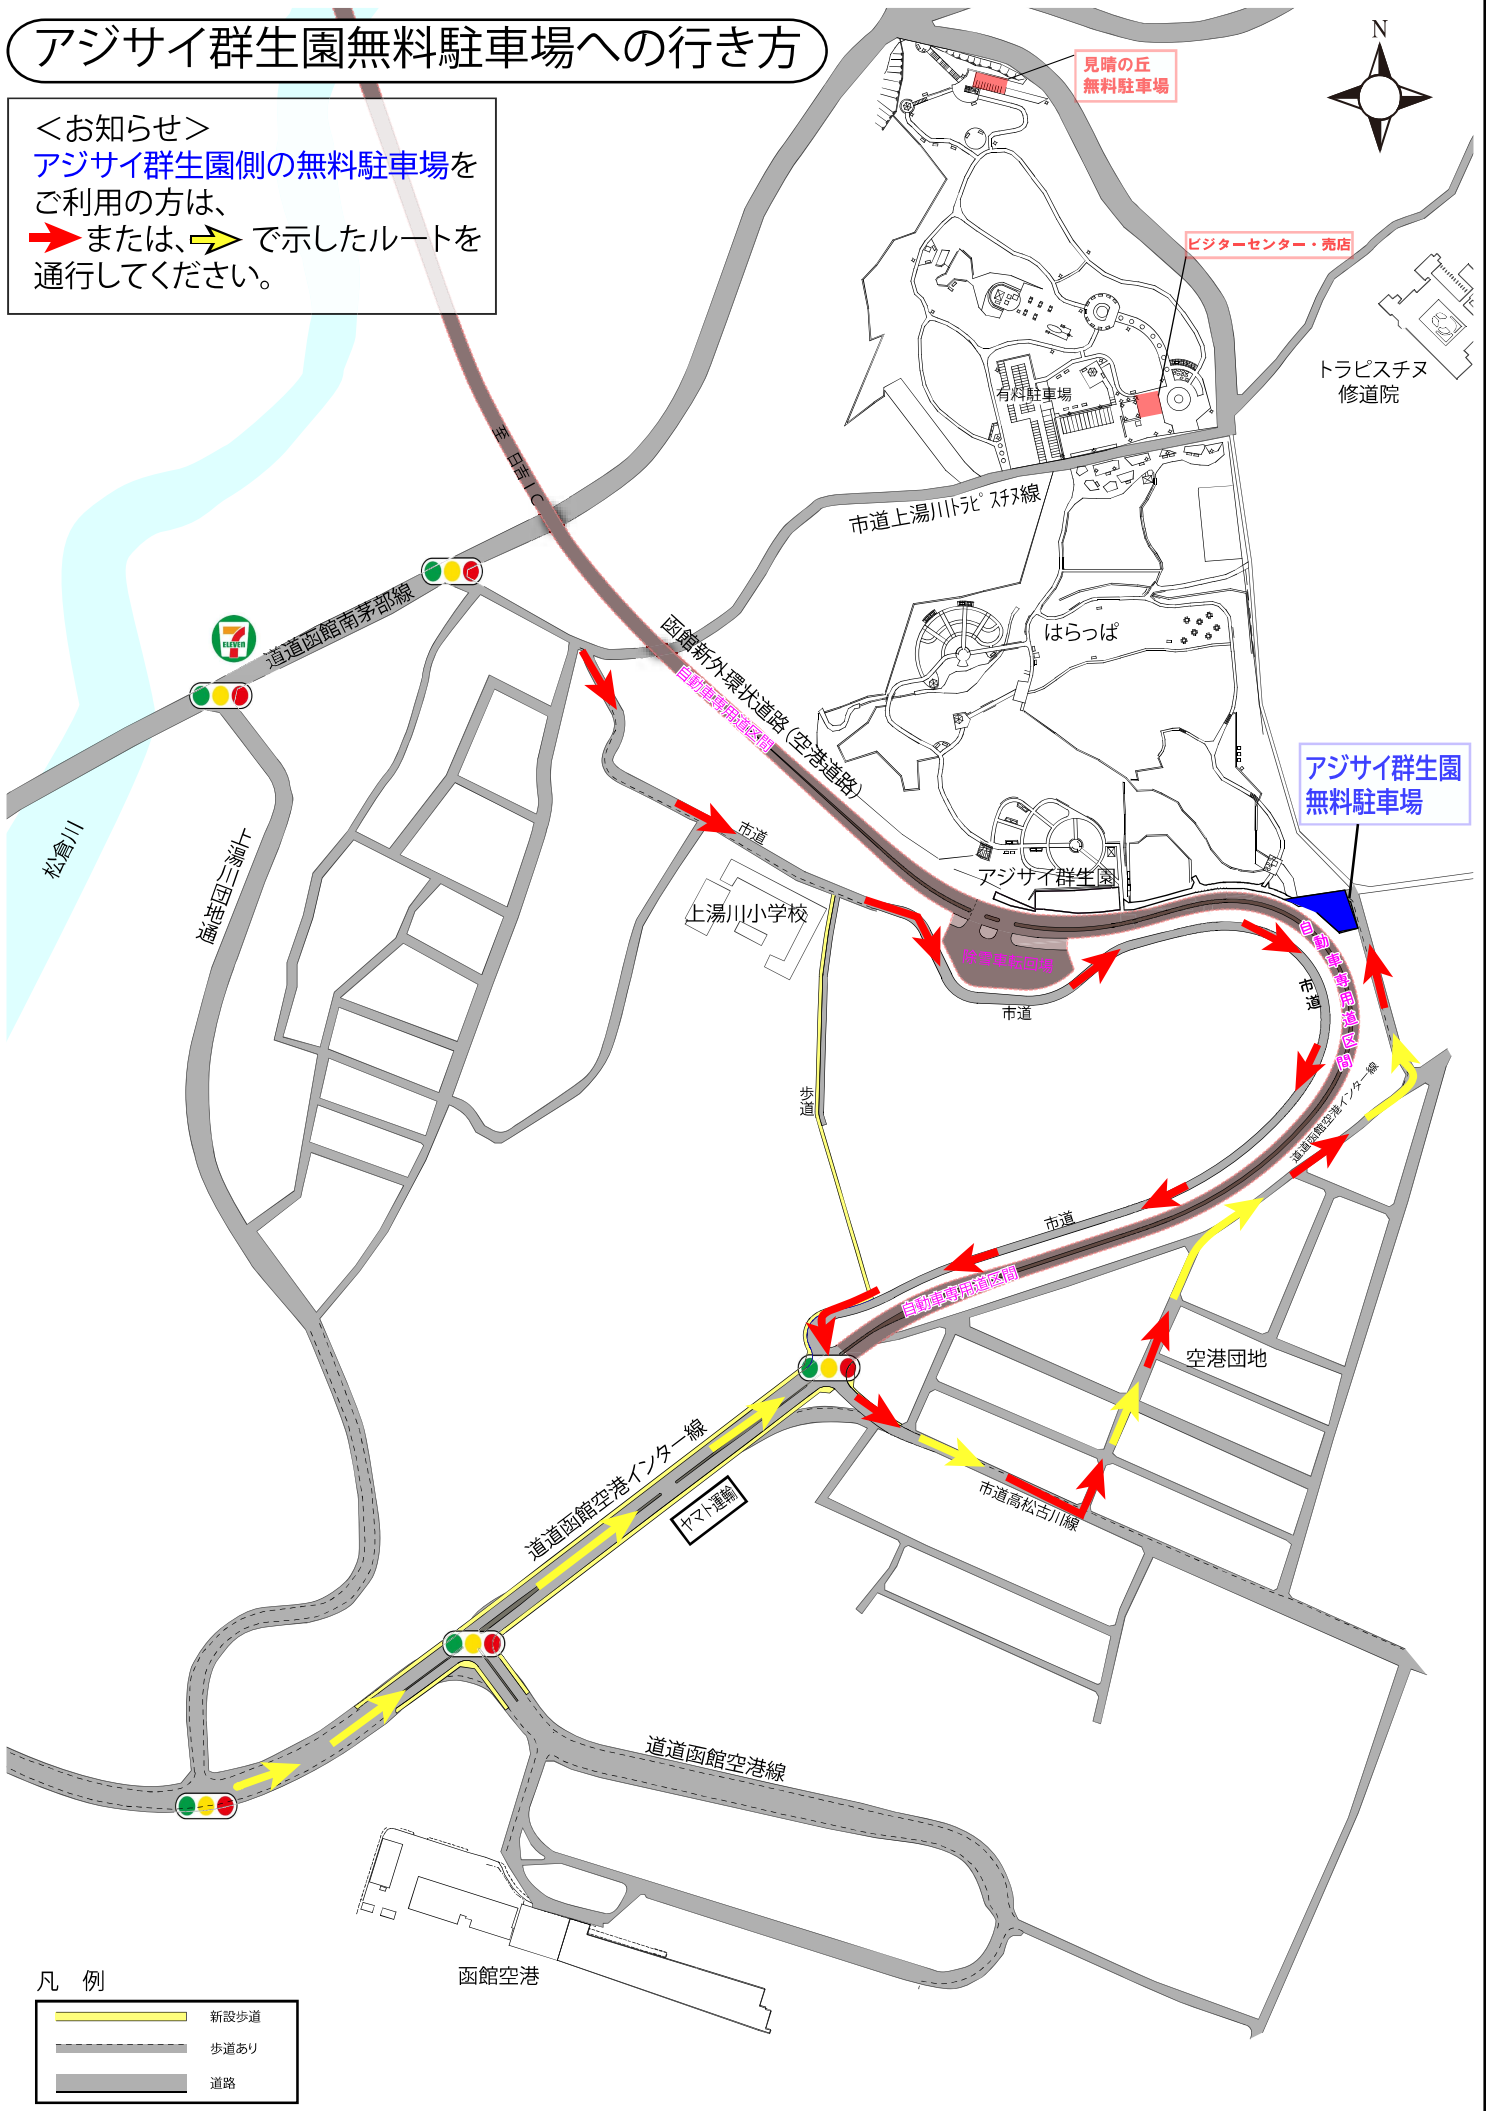

# 市民の森 案内図

※木道は4月下旬まで冬季通行止めです。

# アジサイ群生園無料駐車場への行き方

<お知らせ>

アジサイ群生園側の無料駐車場をご利用の方は、  
 → または、→ で示したルートを通行してください。

凡例

- 新設歩道
- 歩道あり
- 道路