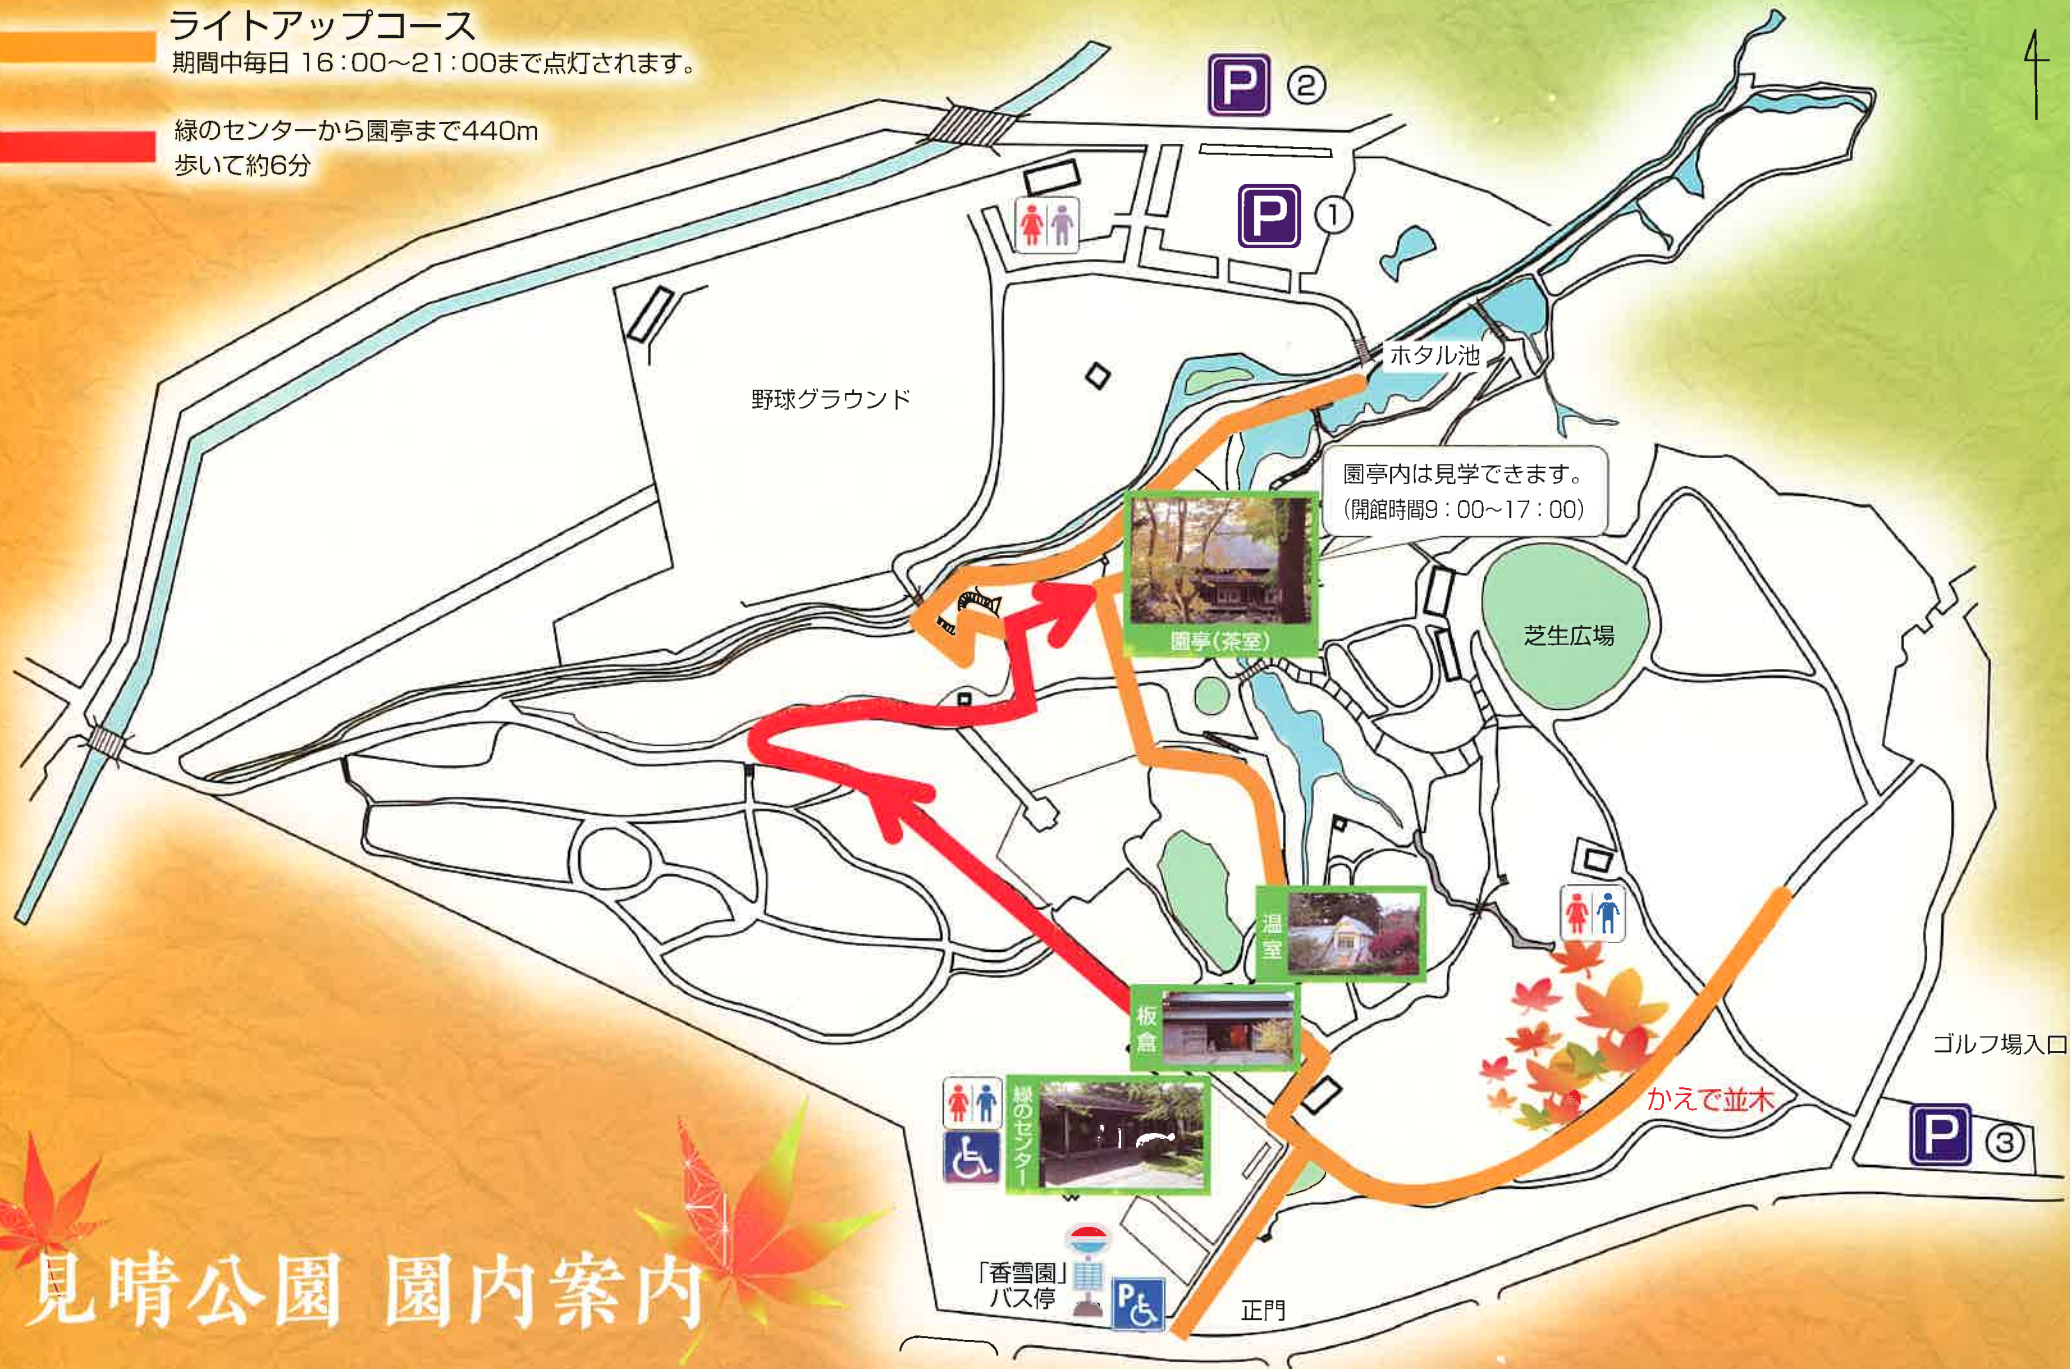

ライトアップコース

期間中毎日 16:00~21:00まで点灯されます。

緑のセンターから園亭まで440m

歩いて約6分

見晴公園 園内案内