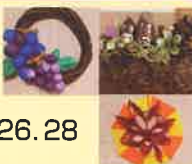

A. Mika工房

松ぼっくりの
オーナメント

10/17・24・31

代表者 / 藤本 美架

B. フルールミニョン&S&Y

- ぶどうのリース
- 木の実飾り
- 紅葉のリース

10/18, 19, 21, 25, 26, 28

代表者 / 小島 美佳

C. 季の菜

唐辛子の
タペストリー

10/20・27
 11/1・2・4

代表者 / 今井 敏子

D. ミニ額づくり

10/22

代表者 / 笠原 幸義

※体験会は参加人数を制限して実施します。※感染症対策としてマスクの着用をお願いします。※感染症拡大防止のため中止となる場合もあります。