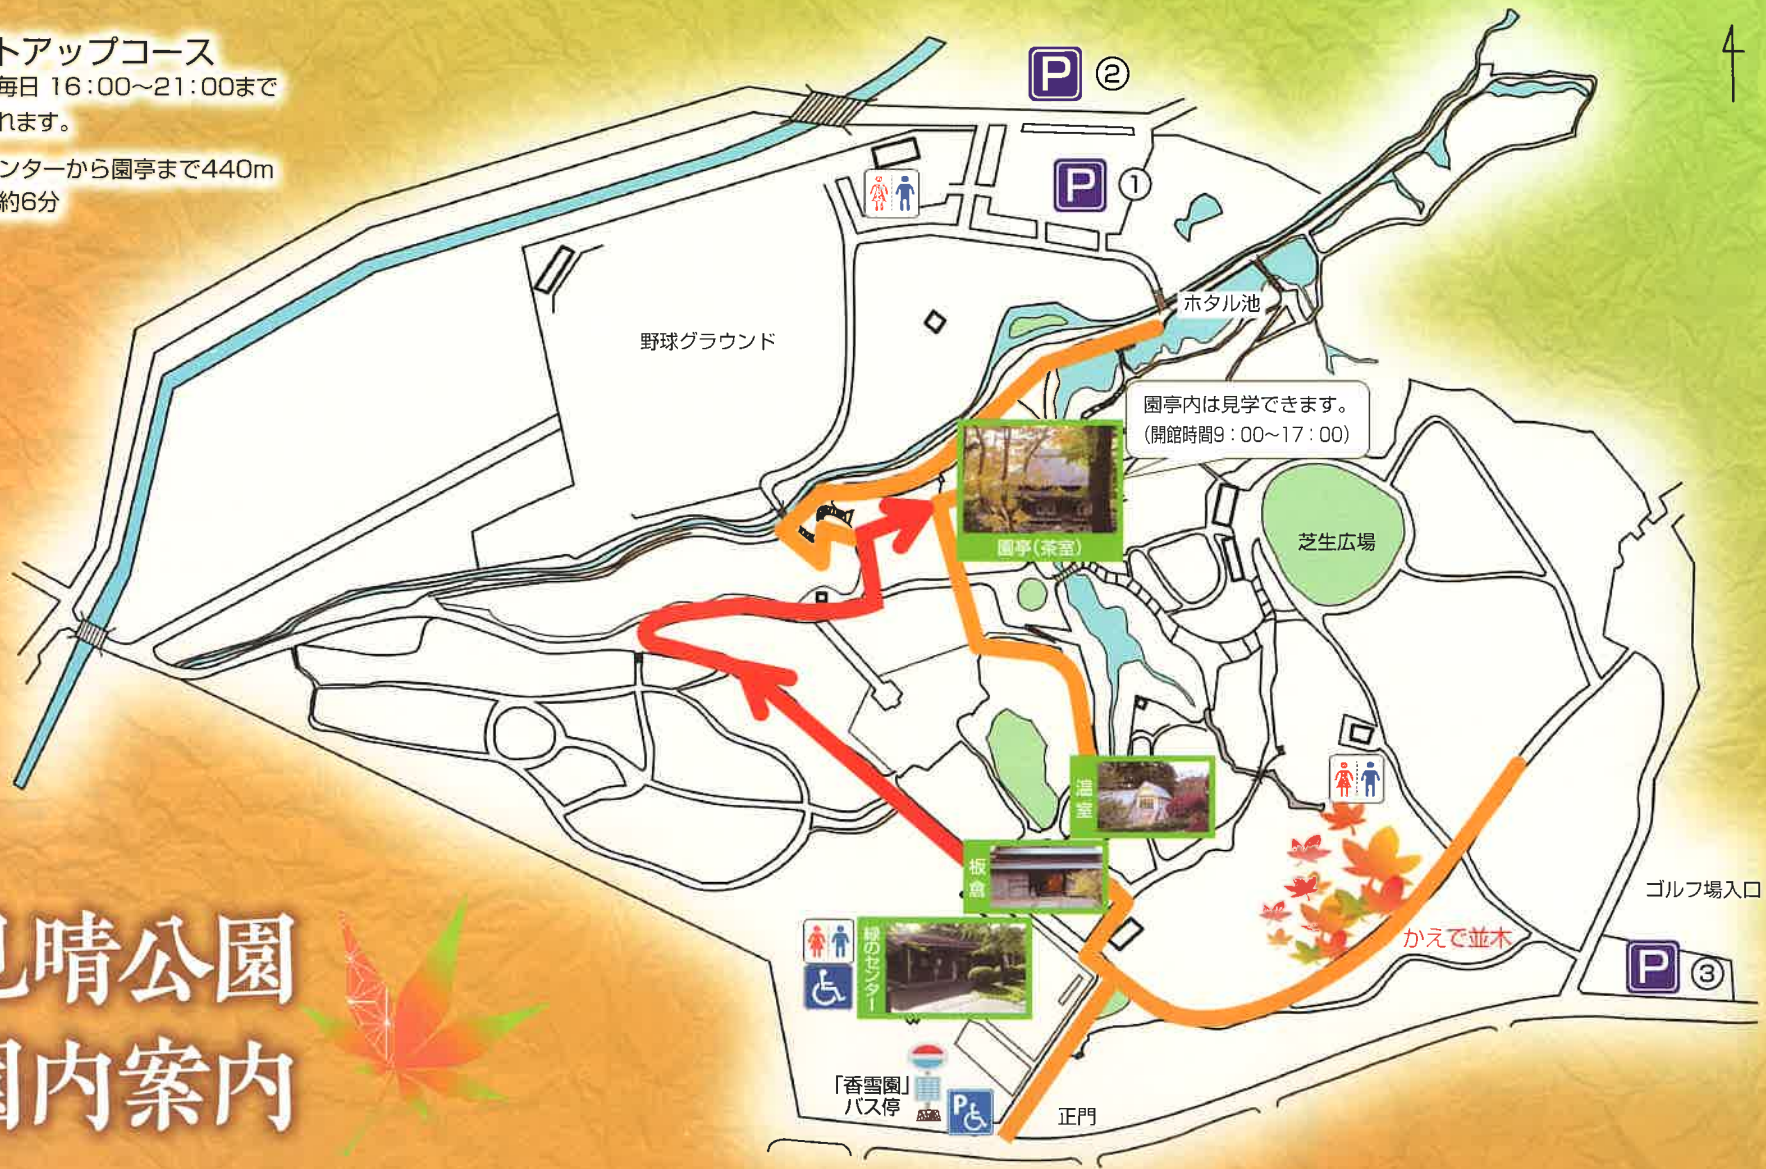

ライトアップコース
 期間中毎日 16:00~21:00まで
 点灯されます。

緑のセンターから園亭まで440m
 歩いて約6分

見晴公園 園内案内

見晴公園緑のセンター

クラフト体験会

時間 10:00~15:00
(材料なくなり次第終了予定)

体験料 A. B. C/各500円(税込)

ミニ額 D/300円(税込)

A. Mika工房

松ぼっくりの
オーナメント

10/17・24・31

代表者 / 藤本 美架

B. フルールミニョン&S&Y

- ぶどうのリース
- 木の実飾り
- 紅葉のリース

10/18, 19, 21, 25, 26, 28

代表者 / 小島 美佳

C. 季の菜

唐辛子の
タペストリー

10/20・27
 11/1・2・4

代表者 / 今井 敏子

D. ミニ額づくり

10/22

代表者 / 笠原 幸義

※体験会は参加人数を制限して実施します。※感染症対策としてマスクの着用をお願いします。※感染症拡大防止のため中止となる場合もあります。