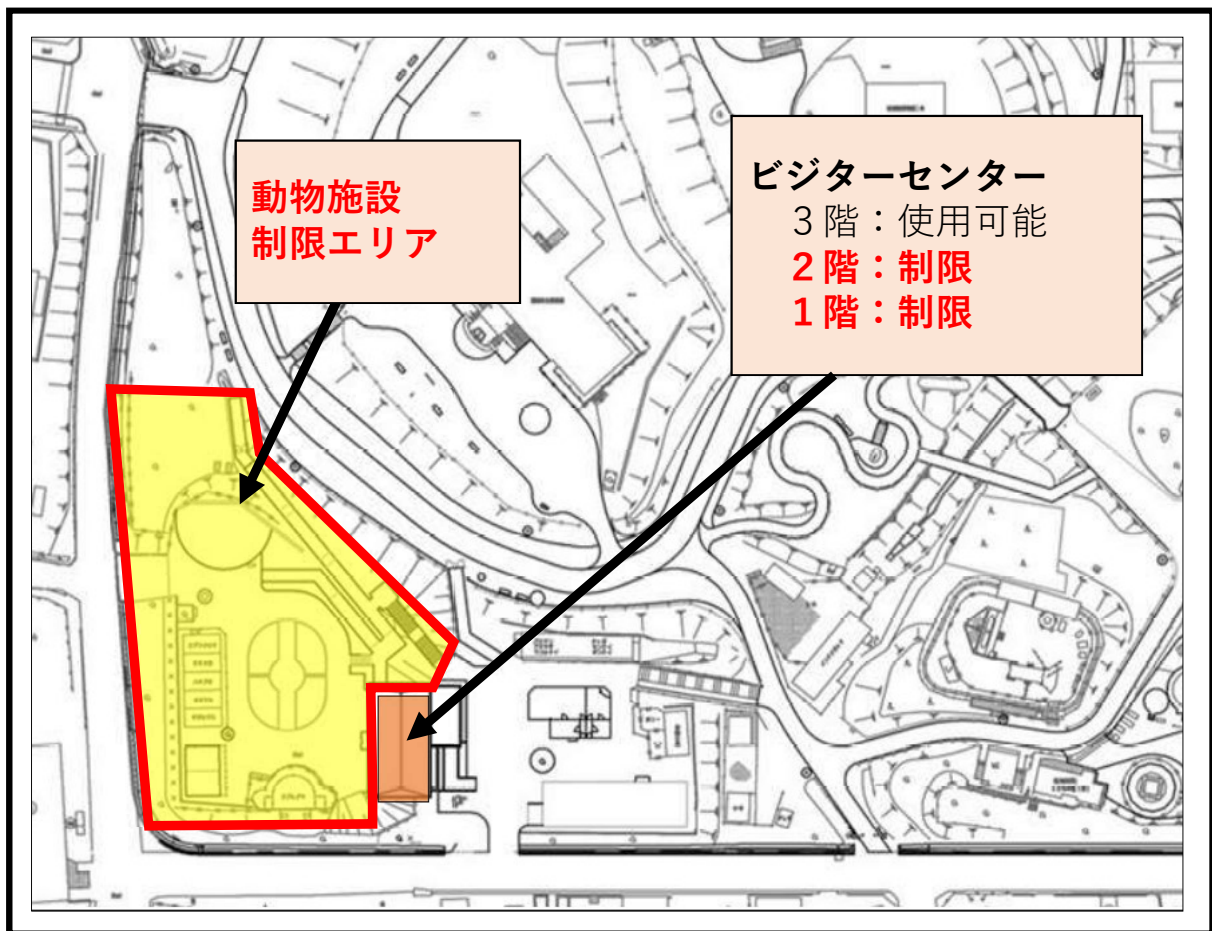

お知らせ

高病原性鳥インフルエンザ対策のため、
1月17日(火)から当面の間、
**函館公園の動物施設(下側)と
ビジターセンターの一部の出入を制限いた
します。**

ご不便をおかけいたしますが、ご理解・
ご協力のほど、よろしくお願いいたします。