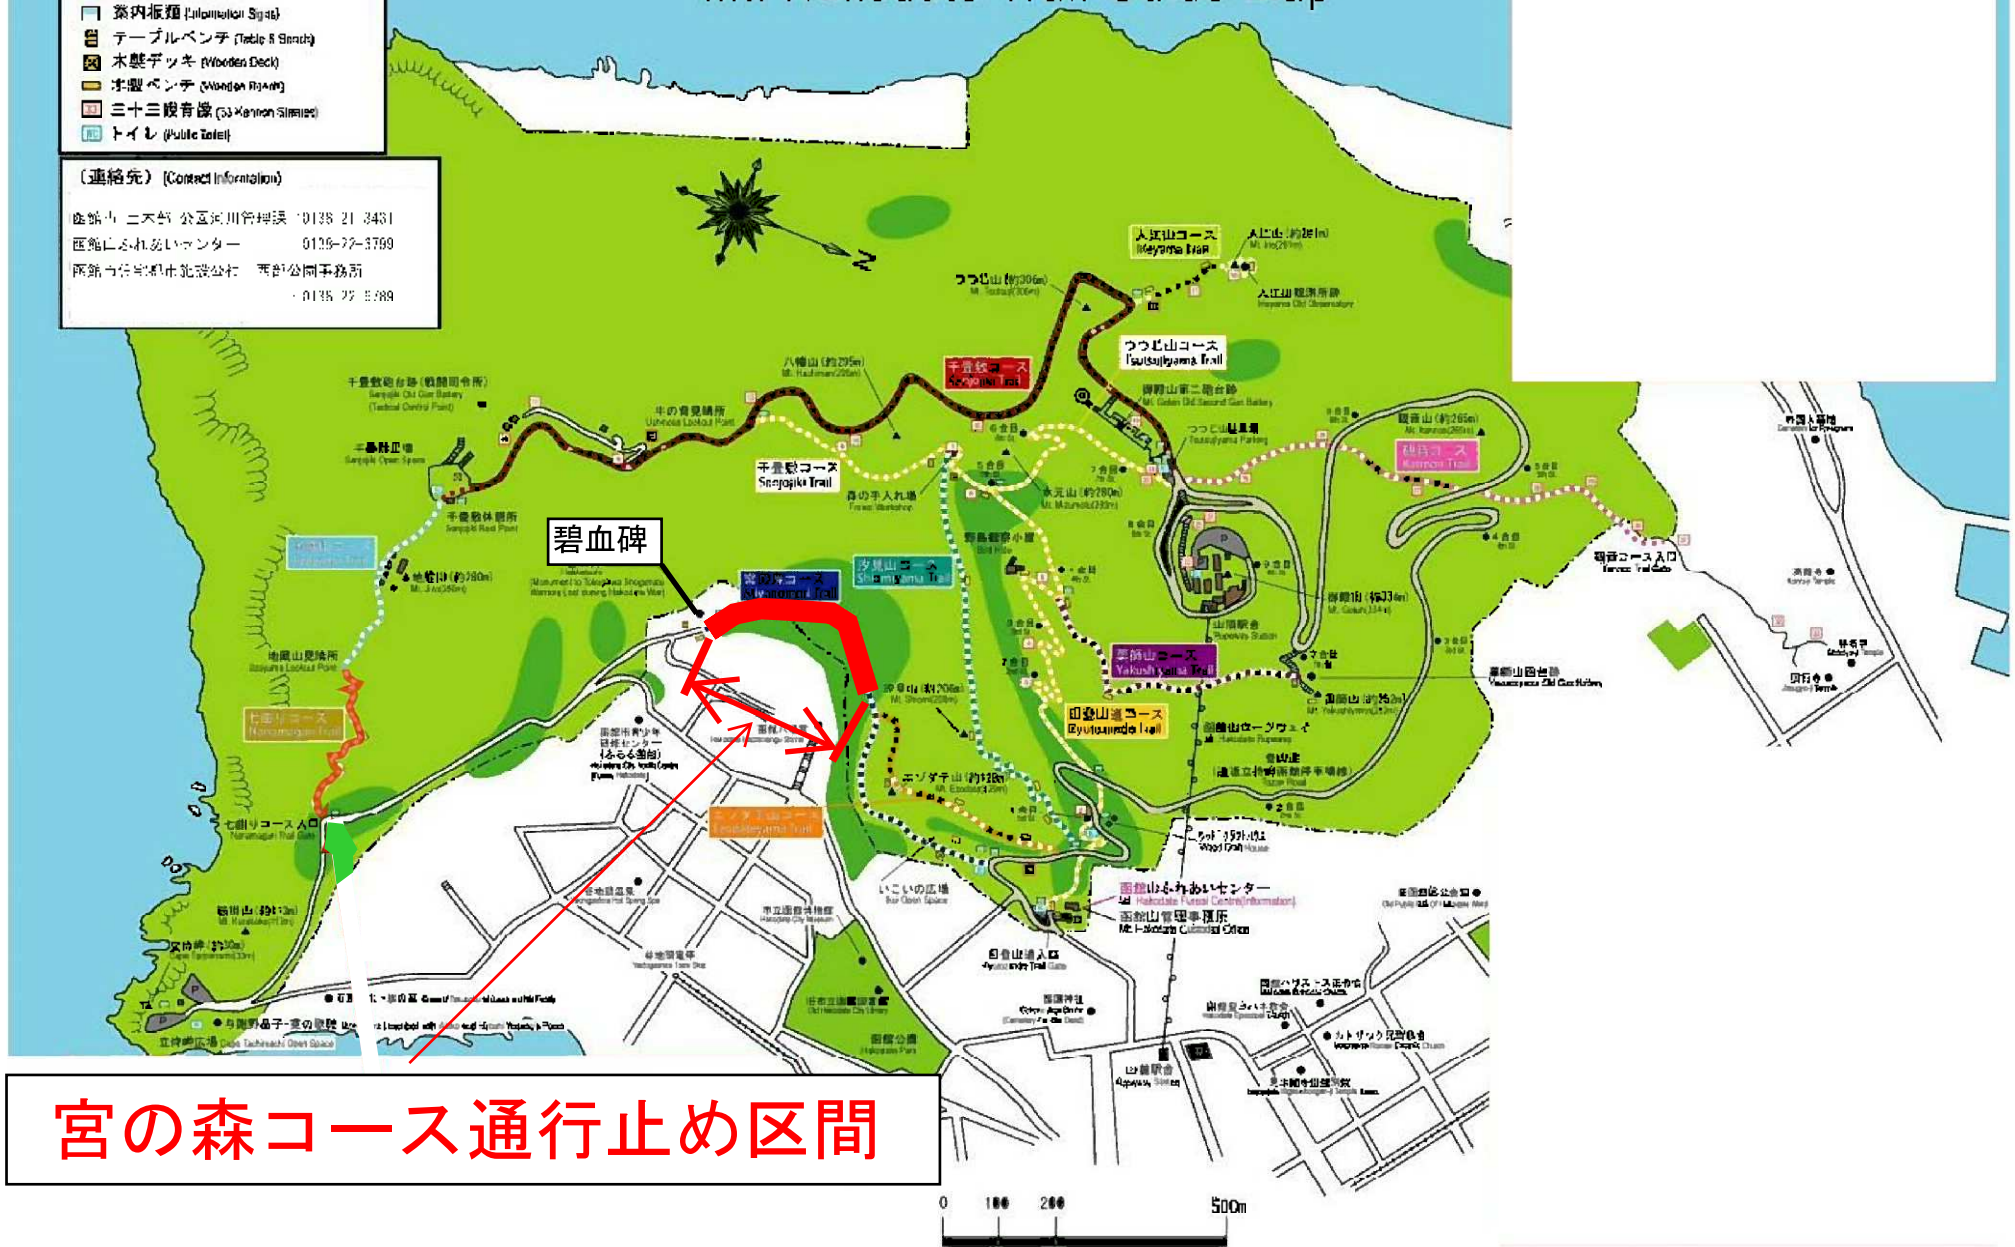

函館山散策コース案内図

Mt. Hakodate Trail Guide Map

- 凡 例 (Legend)
- 函館山緑地地域 (Mt. Hakodate Green Area)
 - スギ林 (Cedar Forest)
 - 案内板類 (Information Signs)
 - テーブルベンチ (Table & Bench)
 - 木製デッキ (Wooden Deck)
 - 木製ベンチ (Wooden Frame)
 - 三十三観音像 (33 Mannen Statues)
 - トイレ (Public Toilet)

(連絡先) (Contact Information)

函館市 二木町 公園緑地管理課 0135 21 3431
 函館にふれあいセンター 0135-77-3799
 函館市営公園北設公社 西部公園事務所
 0135 27 3788

碧血碑

宮の森コース通行止め区間