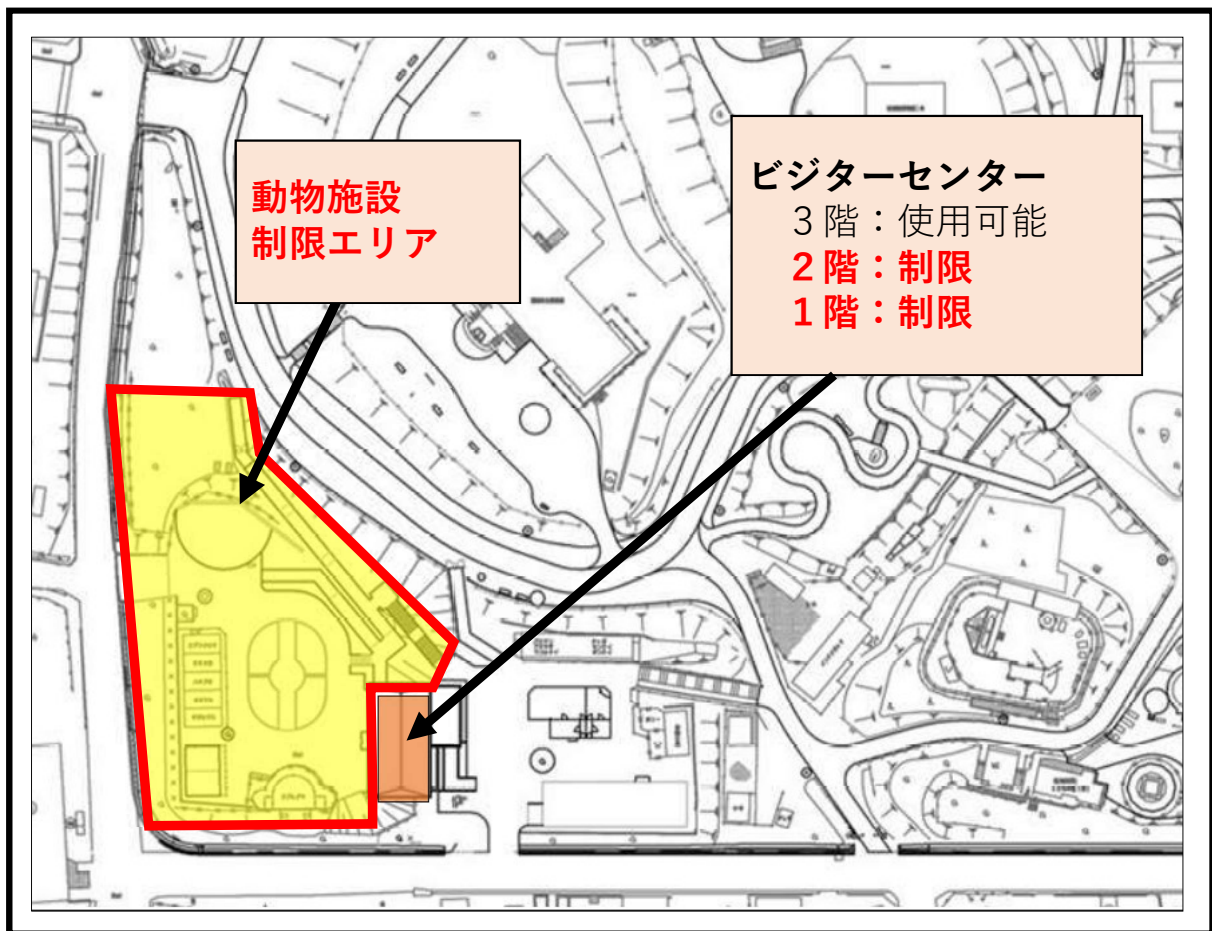

お知らせ

高病原性鳥インフルエンザ対策のため、
11月29日(水)から当面の間、
**函館公園の動物施設(下側)と
ビジターセンターの一部の出入口を封鎖**
いたします。

ご不便をおかけいたしますが、ご理解・
ご協力のほど、よろしくお願いいたします。