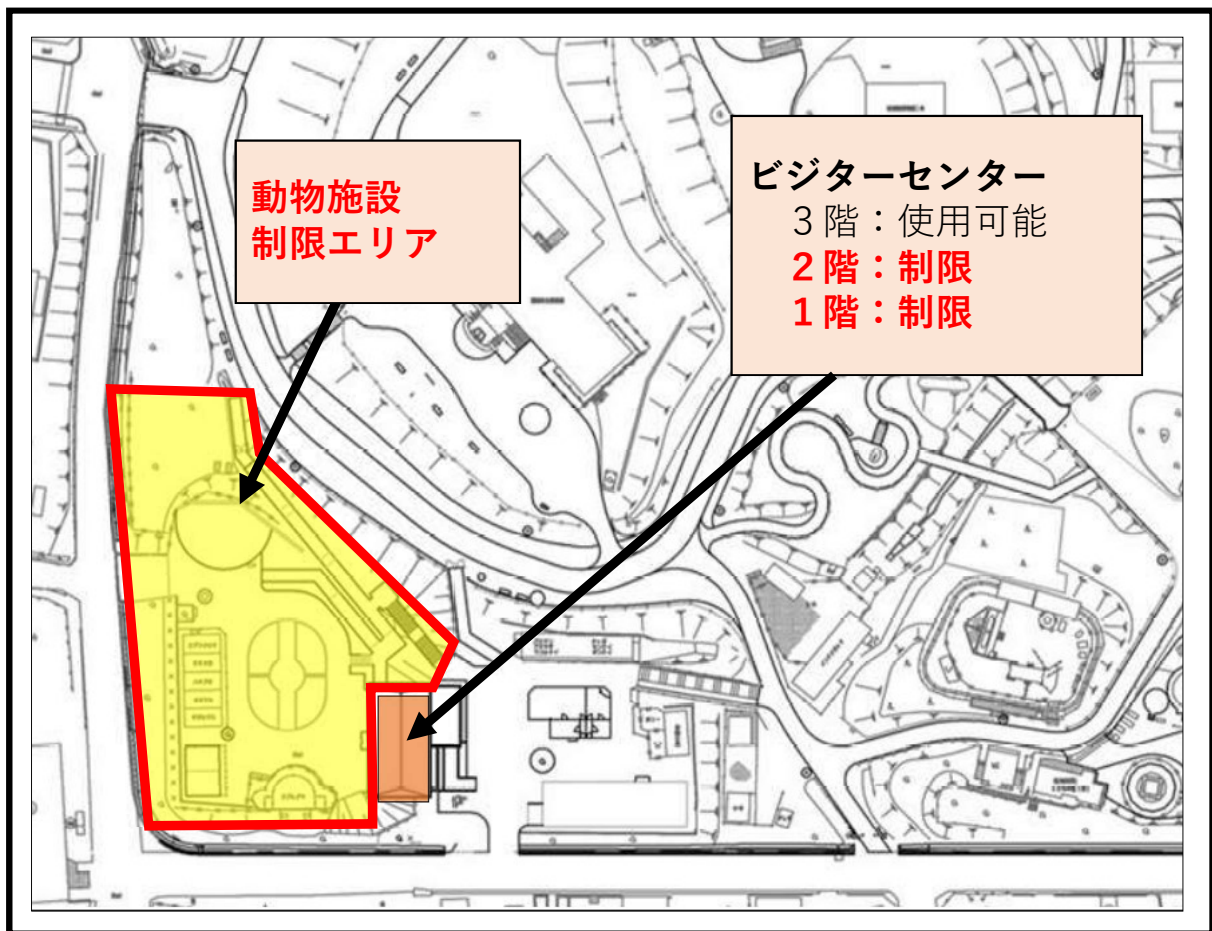

# お知らせ

高病原性鳥インフルエンザ対策のため、  
1月30日(火)から当面の間、  
**函館公園の動物施設(下側)と  
ビジターセンターの一部の出入口を封鎖**  
いたします。

ご不便をおかけいたしますが、ご理解・  
ご協力のほど、よろしくお願いいたします。