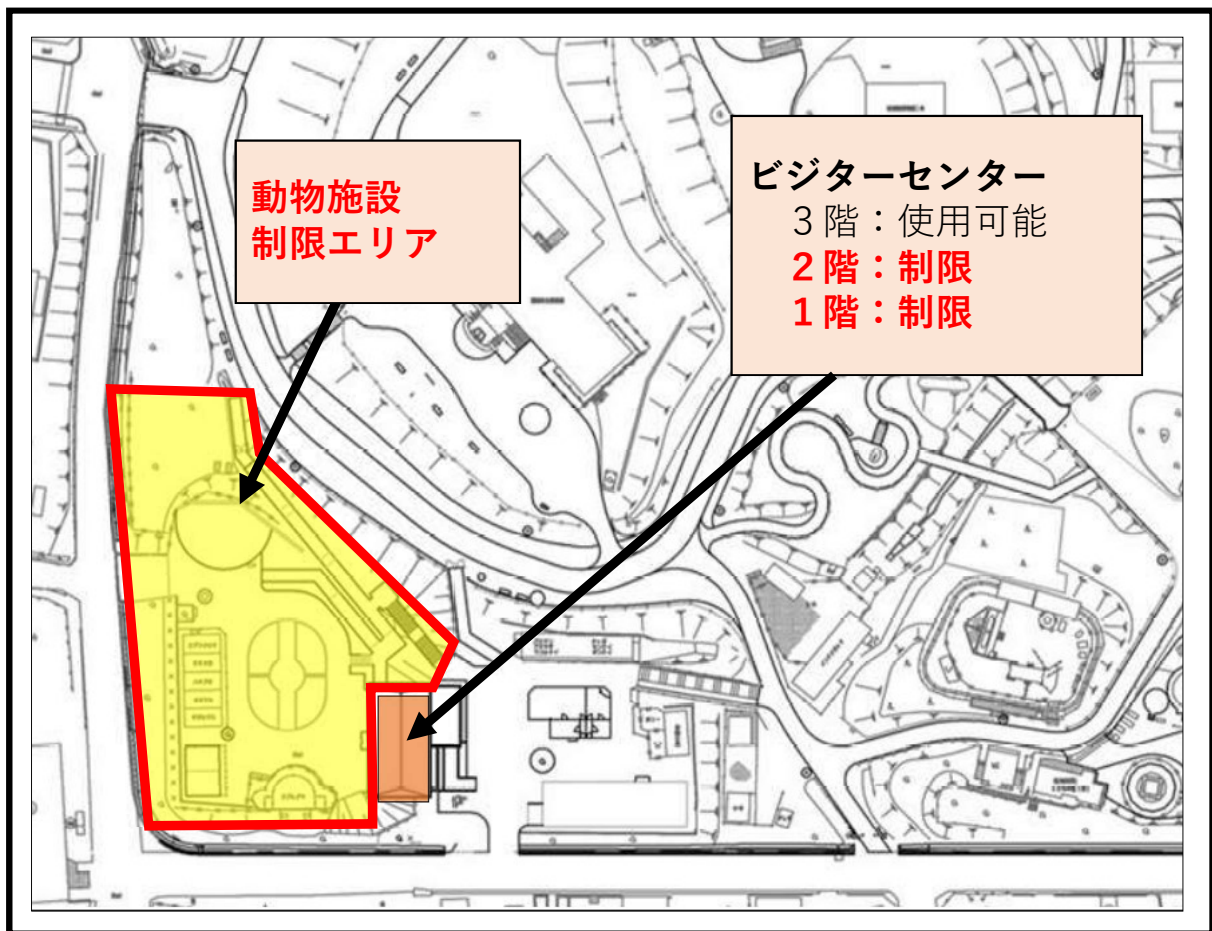

お知らせ

高病原性鳥インフルエンザ対策のため、
1月27日(月)から当面の間、
**函館公園の動物施設(下側)と
ビジターセンターの一部の出入口を封鎖**
いたします。

ご不便をおかけいたしますが、ご理解・
ご協力のほど、よろしくお願いいたします。