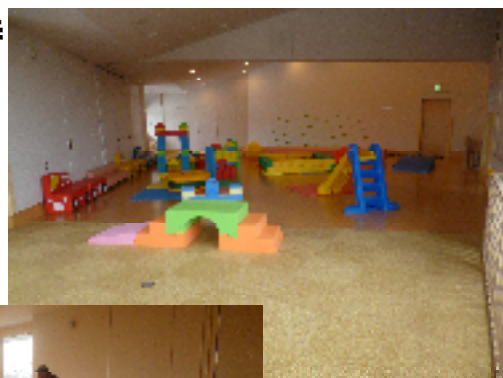

道南四季の杜公園

ちびっこ広場 できました

四季の杜公園丘の家内「多目的集会室」にちびっこ広場（室内遊戯場）ができました。

小さなお子様安心して遊べる遊具があり、月1回の読みきかせの会も予定しておりますので、皆様のご来園お待ちしております。

○オープン日 4月11日（金）

○開放日 4月～10月・・・毎週金・土曜日
11月～3月・・・毎日

○開放時間 午前10時～午後4時

○対象 未就学児