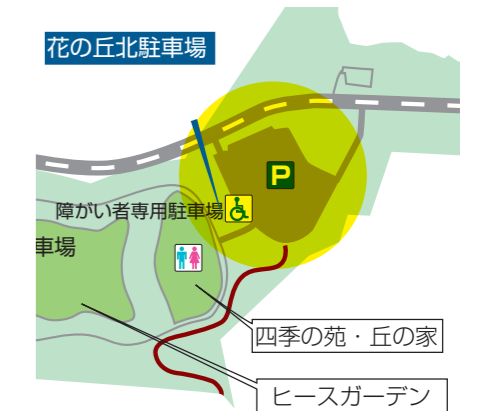

## イベント会場について

開催地／北海道立 道南四季の杜公園 〒041-0803 函館市亀田中野町199-2

会場／四季の杜公園内  
花の丘北駐車場エリア

わくわくキッチンカーもやってくる！

お食事は移動販売車を是非ご利用ください！  
お飲物もどうぞ～